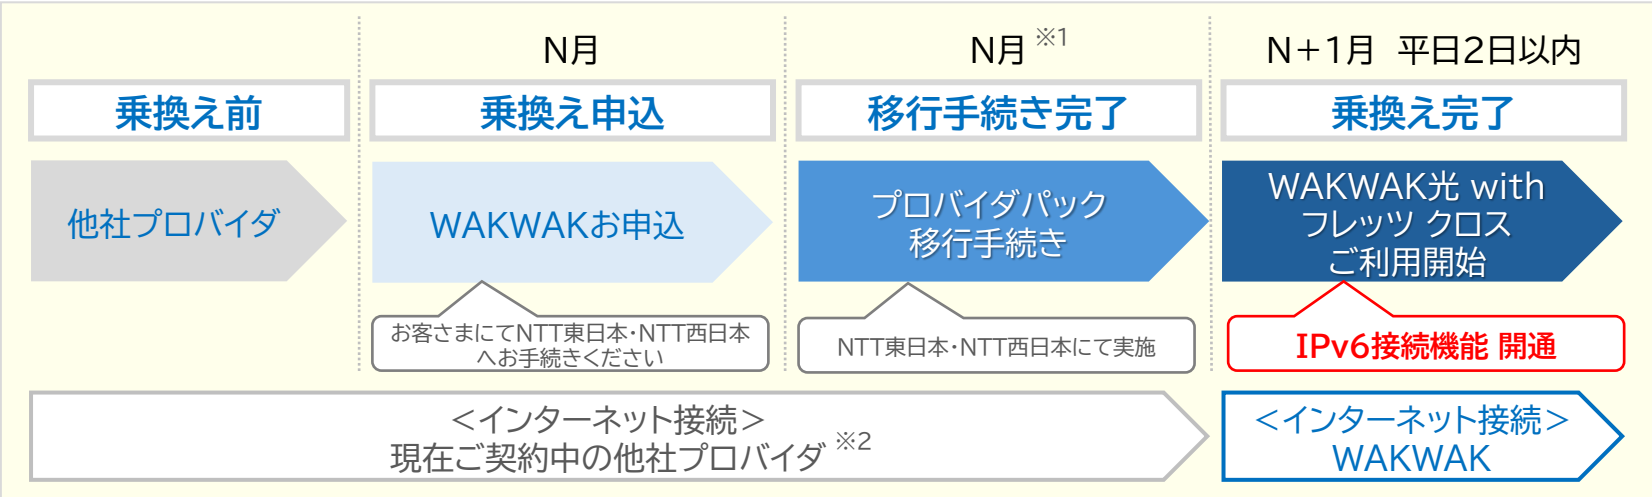

すでにNTT東日本・NTT西日本の「フレッツ 光クロス」を利用中で他社ISPから[WAKWAK光 with フレッツ クロス]に 乗換えの場合、いつインターネット接続の利用開始となりますか？

NTT東日本・NTT西日本での移行手続き完了日翌月の平日2日以内に「IPv4 over IPv6」インターネット
ご利用開始となります。

- * 年未年始を除く
- * ご利用開始日は[IPv6接続機能]の開通日となりますが、情報の不一致などで[IPv6接続機能]が開通できない場合は日数を要する場合があります、インターネット接続の開始が遅れます。

※1 お申込の時期によっては1ヵ月ずれる場合がございます。
※2 他社プロバイダのIPv6が解除されるまで利用可能となります。